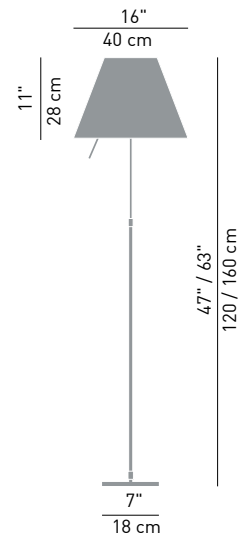

D13 t. - D13 t.i.

D13 t.i.f.