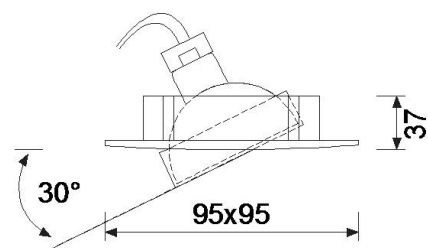

## Einbaustrahler

Fassung:	Inkl. 12V GU5.3 (GU10 separat bestellen)
Max. zulässig:	50W
Kompatibel mit LED Retrofit:	Mit allen LED Retrofit Leuchtmitteln kompatibel
Erhältliche Farben:	Weiss, gold, chrom, nickel satin, chrommatt, alu satin
Lichtaustritt:	Direkt
Frontabdeckung:	-
Verschluss:	Bajonett
Schwenkbar:	30°
Drehbar:	-
Schutzart:	IP20
Masse:	95x95mm
Montage:	Blattfeder
Ausschnitt:	80mm
Einbautiefe:	Wird durch das verwendete Leuchtmittel vorgegeben