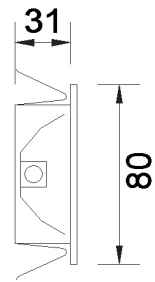

5560

Halogen Wandeinbaustrahler

Fassung:	Inkl. 12V G4
Max. zulässig:	20W
Kompatibel mit LED Retrofit:	Nein
Erhältliche Farben:	Alu eloxiert
Lichtaustritt:	Diffus
Frontabdeckung:	Schutzglas matt
Verschluss:	-
Schwenkbar:	-
Drehbar:	-
Schutzart:	IP 20
Masse:	80 x 80mm
Montage:	Blattfeder
Ausschnitt:	68 x 68mm
Einbautiefe:	31mm