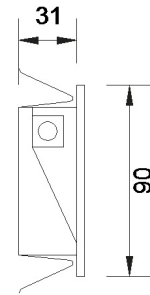

# 5561

Halogen Wandeinbaustrahler

Fassung:	Inkl. 12V G4 Fassung
Max. zulässig:	20W
Kompatibel mit LED Retrofit:	Nein
Erhältliche Farben:	Weiss, alu eloxiert
Lichtaustritt:	Diffus
Frontabdeckung:	Schutzglas matt
Verschluss:	-
Schwenkbar:	-
Drehbar:	-
Schutzart:	IP 20
Masse:	80 x 80 x 31mm
Montage:	Blattfeder
Ausschnitt:	68 x 68mm
Einbautiefe:	31mm