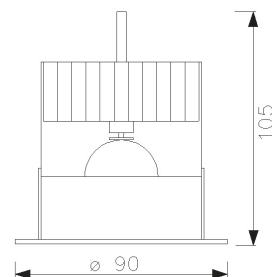

## Halogen Einbaustrahler

Fassung:	Inkl. 12V GY6.35
Max. zulässig:	50W
Kompatibel mit LED Retrofit:	Nein
Erhältliche Farben:	Weiss, Chrom, nikel satin, chrommatt, alu satin
Lichtaustritt:	Direkt
Frontabdeckung:	Schutzglas matt
Verschluss:	Bajonett
Schwenkbar:	-
Drehbar:	-
Schutzart:	IP 44
Masse:	90 x 105mm
Montage:	Blattfeder
Ausschnitt:	80mm
Einbautiefe:	Wird durch das verwendete Leuchtmittel vorgegeben