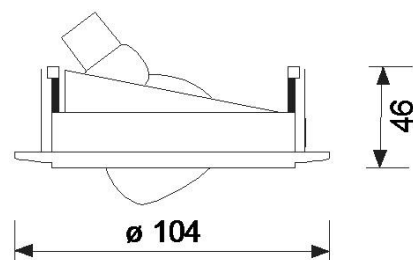

## Einbaustrahler

Fassung:	Inkl. 12V GU5.3 (GU10 separat bestellen)
Max. zulässig:	50W
Kompatibel mit LED Retrofit:	Nur mit OSRAM PARATHOM kompatibel
Erhältliche Farben:	Weiss, gold, chrom, nickel satin, chrommatt, alu satin
Lichtaustritt:	Direkt
Frontabdeckung:	-
Verschluss:	Bajonett
Schwenkbar:	45°
Drehbar:	358°
Schutzart:	IP20
Masse:	Ø 104mm
Montage:	Blattfeder
Ausschnitt:	90mm
Einbautiefe:	Wird durch das verwendete Leuchtmittel vorgegeben