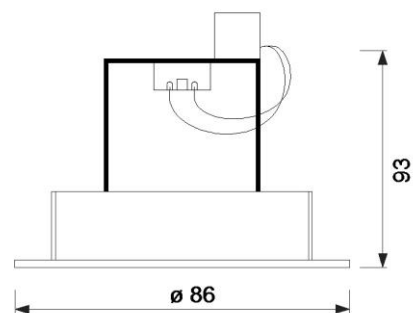

## Einbaustrahler

Fassung:	Version: 12V GU5.3 (230V AC auf Anfrage)
Max. zulässig:	50W
Kompatibel mit LED Retrofit:	LED Retrofit eingeschränkt kompatibel
Erhältliche Farben:	Weiss, chrom, nickel satin, chrommatt
Lichtaustritt:	Direkt
Frontabdeckung:	-
Verschluss:	-
Schwenkbar:	-
Drehbar:	-
Schutzart:	IP20
Masse:	Ø 86mm
Montage:	Blattfeder
Ausschnitt:	68-70mm
Einbautiefe:	Wird durch das verwendete Leuchtmittel vorgegeben