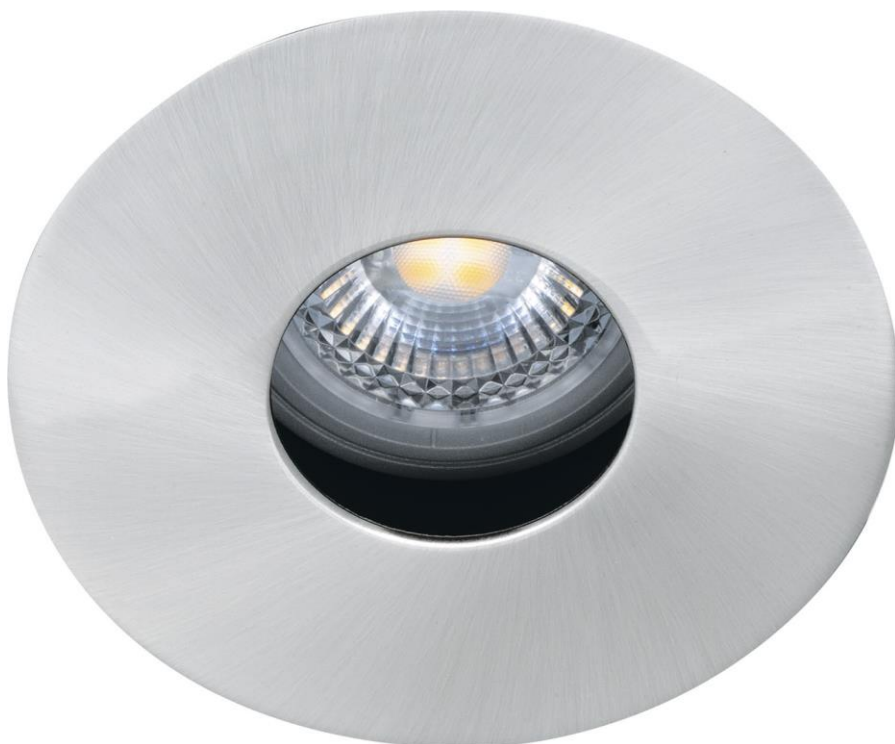

# 5641

## Einbaustrahler

Fassung:	Version: 12V GU5.3 (230V AC auf Anfrage)
Max. zulässig:	50W
Kompatibel mit LED Retrofit:	LED Retrofit eingeschränkt kompatibel
Erhältliche Farben:	Weiss, chrom, nickel satin, chrommatt
Lichtaustritt:	Direkt
Frontabdeckung:	-
Verschluss:	-
Schwenkbar:	-
Drehbar:	-
Schutzart:	IP20
Masse:	Ø 86mm
Montage:	Blattfeder
Ausschnitt:	68-70mm
Einbautiefe:	Wird durch das verwendete Leuchtmittel vorgegeben

Metall