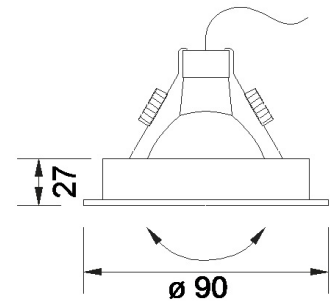

# 5838-16

Einbaustrahler

Fassung:	Inkl. 12V GU5.3 (GU10 separat bestellen)
Max. zulässig:	50W
Kompatibel mit LED Retrofit:	LED Retrofit nur beschränkt kompatibel
Erhältliche Farben:	Alu satin
Lichtaustritt:	Direkt
Frontabdeckung:	-
Verschluss:	Feder
Schwenkbar:	30°
Drehbar:	350°
Schutzart:	IP20
Masse:	Ø 90mm
Montage:	Blattfeder
Ausschnitt:	80mm
Einbautiefe:	Wird durch das verwendete Leuchtmittel vorgegeben

Aluminium gebürstet  
CNC