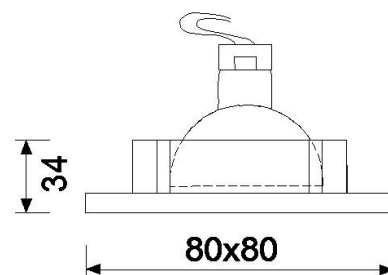

5685

Einbaustrahler

Fassung:	Inkl. 12V GU5.3 (GU10 separat bestellen)
Max. zulässig:	50W
Kompatibel mit LED Retrofit:	Mit allen Retrofit Leuchtmitteln kompatibel
Erhältliche Farben:	Weiss, gold, chrom, nickel satin, chrommatt, alu satin
Lichtaustritt:	Direkt
Frontabdeckung:	-
Verschluss:	Bajonett
Schwenkbar:	-
Drehbar:	-
Schutzart:	IP20
Masse:	80x80mm
Montage:	Blattfeder
Ausschnitt:	68-70mm
Einbautiefe:	Wird durch das verwendete Leuchtmittel vorgegeben