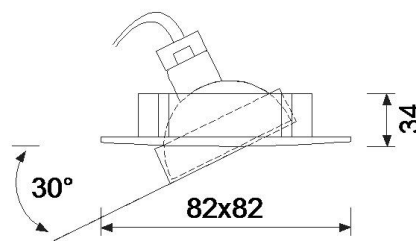

5674

Einbaustrahler

Fassung:	Inkl. 12V GU5.3 (GU10 separat bestellen)
Max. zulässig:	50W
Kompatibel mit LED Retrofit:	Mit allen LED Retrofit Leuchtmitteln kompatibel
Erhältliche Farben:	Weiss, gold, chrom, nickel satin, chrommatt, alu satin
Lichtaustritt:	Direkt
Frontabdeckung:	-
Verschluss:	Bajonett
Schwenkbar:	30°
Drehbar:	-
Schutzart:	IP20
Masse:	82x82mm
Montage:	Blattfeder
Ausschnitt:	68-70mm
Einbautiefe:	Wird durch das verwendete Leuchtmittel vorgegeben