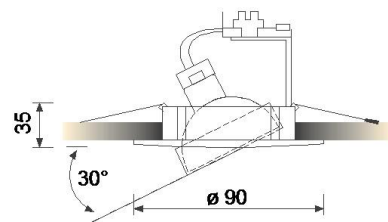

5635

Einbaustrahler

Fassung:	Inkl. 12V GU5.3 (GU10 separat bestellen)
Max. zulässig:	50W
Kompatibel mit LED Retrofit:	Mit allen Retrofit Leuchtmitteln kompatibel
Erhältliche Farben:	Weiss, schwarz, gold, chrom, nickel satin, chrommatt, alu satin
Lichtaustritt:	Direkt
Frontabdeckung:	-
Verschluss:	Feder
Schwenkbar:	30°
Drehbar:	-
Schutzart:	IP20
Masse:	Ø 90mm
Montage:	Blatt- oder Spreizfeder
Ausschnitt:	68-75mm
Einbautiefe:	Wird durch das verwendete Leuchtmittel vorgegeben