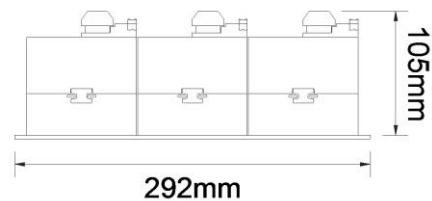

5913

Einbaustrahler

Fassung:	Inkl. 3x 12V GU5.3 (GU10 separat bestellen)
Max. zulässig:	50W
Kompatibel mit LED Retrofit:	Nur mit OSRAM PARATHOM oder 740040 und 740041 kompatibel
Erhältliche Farben:	Silberfarbig
Lichtaustritt:	Direkt
Frontabdeckung:	-
Verschluss:	Bajonett
Schwenkbar:	30°
Drehbar:	-
Schutzart:	IP20
Masse:	110x292mm
Montage:	Spreizfeder
Ausschnitt:	96x274mm
Einbautiefe:	Wird durch das verwendete Leuchtmittel vorgegeben