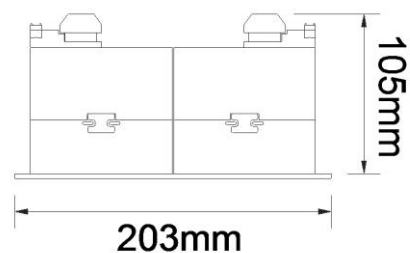

5914

Einbaustrahler

Fassung:	Inkl. 4x 12V GU5.3 (GU10 separat bestellen)
Max. zulässig:	50W
Kompatibel mit LED Retrofit:	Nur mit OSRAM PARATHOM oder 740040 und 740041 kompatibel
Erhältliche Farben:	Silberfarbig
Lichtaustritt:	Direkt
Frontabdeckung:	-
Verschluss:	Bajonett
Schwenkbar:	30°
Drehbar:	-
Schutzart:	IP20
Masse:	203x203mm
Montage:	Spreifeder
Ausschnitt:	190x190mm
Einbautiefe:	Wird durch das verwendete Leuchtmittel vorgegeben