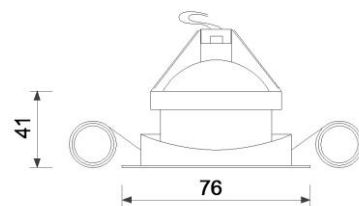

## Einbaustrahler

Fassung:	Inkl. 12V GU5.3 (GU10 separat bestellen)
Max. zulässig:	50W
Kompatibel mit LED Retrofit:	Mit allen LED Retrofit Leuchtmitteln kompatibel
Erhältliche Farben:	Weiss, chrom, nickel satin, chrommatt
Lichtaustritt:	Direkt
Frontabdeckung:	-
Verschluss:	Feder
Schwenkbar:	40°
Drehbar:	-
Schutzart:	IP20
Masse:	Ø 76mm
Montage:	Rollfedern für Metalldecke
Ausschnitt:	60mm
Einbautiefe:	Wird durch das verwendete Leuchtmittel vorgegeben