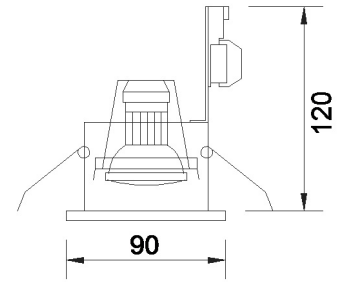

## Einbaustrahler

Fassung:	Inkl. GU5.3
Max. zulässig:	50W
Kompatibel mit LED Retrofit:	Nur mit OSRAM PARATHOM kompatibel
Erhältliche Farben:	Weiss, silberfarbig
Lichtaustritt:	Blendfrei
Frontabdeckung:	Matt
Verschluss:	Schnappfeder
Schwenkbar:	-
Drehbar:	-
Schutzart:	IP44
Masse:	90x90mm
Montage:	Spreizfeder
Ausschnitt:	76x76mm
Einbautiefe:	Wird durch das verwendete Leuchtmittel vorgegeben