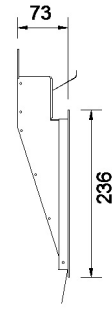

5304

Wandeinbaustrahler

Fassung:	Inkl. G9 Halopin
Max. zulässig:	25W
Kompatibel mit LED Retrofit:	Nein
Erhältliche Farben:	Silberfarbig
Lichtaustritt:	Asymmetrisch
Frontabdeckung:	-
Verschluss:	-
Schwenkbar:	-
Drehbar:	-
Schutzart:	IP 20
Masse:	80x236mm
Montage:	Federn
Ausschnitt:	70x225mm
Einbautiefe:	80mm