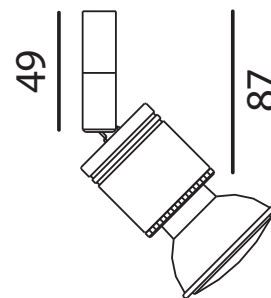

30020 Opus

Aufbaustrahler

Fassung:	Inkl. GU 10
Max. zulässig:	50W
Kompatibel mit LED Retrofit:	Nur mit OSRAM PARATHOM kompatibel
Erhältliche Farben:	Weiss, chrom, nickel satin, nickel poliert, silbergrau
Lichtaustritt:	Direkt
Frontabdeckung:	-
Verschluss:	-
Schwenkbar:	90°
Drehbar:	355°
Schutzart:	IP 20
Masse:	118mm
Montage:	M10x1