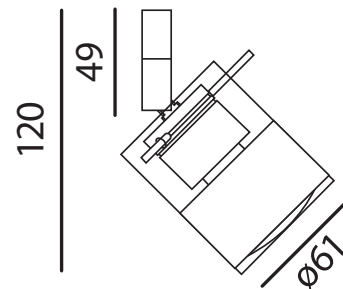

3024 Focus

Aufbaustrahler

| | |
|------------------------------|--|
| Fassung: | Inkl. GU 10 |
| Max. zulässig: | 50W |
| Kompatibel mit LED Retrofit: | Nur mit OSRAM PARATHOM kompatibel |
| Erhältliche Farben: | Weiss, chrom, nickel satin, nickel poliert, silbergrau |
| Lichtaustritt: | Direkt |
| Frontabdeckung: | - |
| Verschluss: | - |
| Schwenkbar: | 90° |
| Drehbar: | 355° |
| Schutzart: | IP 20 |
| Masse: | 120mm |
| Montage: | M10x1 |
| | |
| | |
| | |