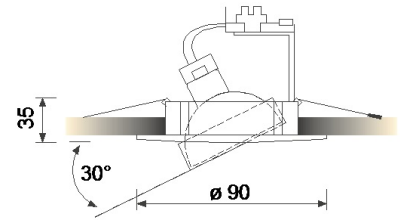

5635

Einbaustrahler

Fassung:	Inkl. 12V GU5.3 (GU10 separat bestellen)
Max. zulässig:	50W
Kompatibel mit LED Retrofit:	Mit allen Retrofit Leuchtmitteln kompatibel
Erhältliche Farben:	Weiss, schwarz, gold, chrom, nickel satin, chrommatt, alu satin
Lichtaustritt:	Direkt
Frontabdeckung:	-
Verschluss:	Feder
Schwenkbar:	30°
Drehbar:	-
Schutzart:	IP20
Masse:	Ø 90mm
Montage:	Blatt- oder Spreizfeder
Ausschnitt:	68-75mm
Einbautiefe:	Wird durch das verwendete Leuchtmittel vorgegeben