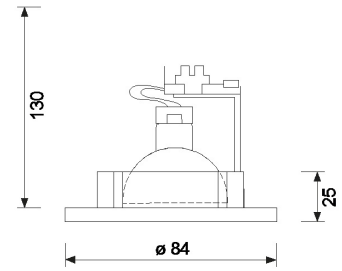

5435

Einbaustrahler

Fassung:	Inkl. GU5.3 (GU10 separat bestellen)
Max. zulässig:	50W
Kompatibel mit LED Retrofit:	Mit allen Retrofit Leuchtmitteln kompatibel
Erhältliche Farben:	Weiss, schwarz, gold, chrom, nickel satin, chrommatt, alu satin
Lichtaustritt:	Direkt
Frontabdeckung:	-
Verschluss:	Feder
Schwenkbar:	30°
Drehbar:	-
Schutzart:	IP20
Masse:	Ø 84mm
Montage:	Spreizfeder
Ausschnitt:	68-70mm
Einbautiefe:	Wird durch das verwendete Leuchtmittel vorgegeben