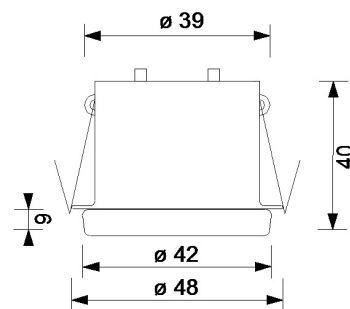

5686

Einbaustrahler

Fassung:	Inkl. 12V G4
Max. zulässig:	20W
Kompatibel mit LED Retrofit:	Nein
Erhältliche Farben:	Dekorglas
Lichtaustritt:	Direkt
Frontabdeckung:	-
Verschluss:	Bajonett
Schwenkbar:	-
Drehbar:	-
Schutzart:	IP20
Masse:	$\varnothing 48\text{mm}$
Montage:	Spreizfeder
Ausschnitt:	38mm
Einbautiefe:	50mm