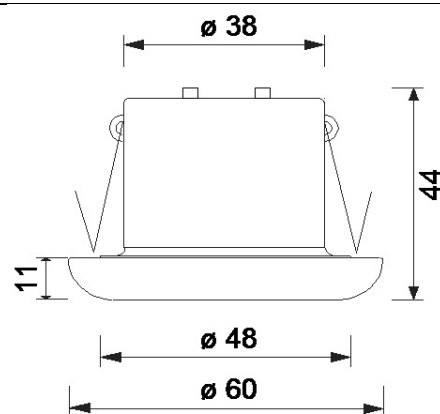

5683

Einbaustrahler

Fassung:	Inkl. 12V G4
Max. zulässig:	20W
Kompatibel mit LED Retrofit:	Nein
Erhältliche Farben:	Dekorglas
Lichtaustritt:	Direkt
Frontabdeckung:	-
Verschluss:	Bajonett
Schwenkbar:	-
Drehbar:	-
Schutzart:	IP20
Masse:	$\varnothing 60\text{mm}$
Montage:	Spreifeder
Ausschnitt:	39mm
Einbautiefe:	54mm