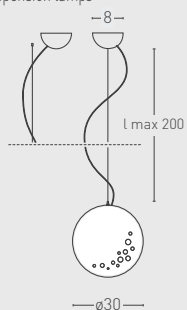

ICEGLOBE S/LS/MAXI S/GIANT S

DESIGN VILLATOSCA

ICEGLOBE nelle versioni a sospensione da 30, 45, 57 e 78 cm. Diffusore realizzato in policarbonato microforato autoestinguente, rosone con finitura nichel satinato. Possibilità di attacco a soffitto decentrato rispetto al rosone.

ICEGLOBE line for suspension lamps of 30cm, 45cm, 57cm and 78cm. Diffuser made of self-extinguishing micro-punched polycarbonate, ceiling rose with a satin nickel finish. May be mounted on the ceiling off centre with respect to the ceiling rose.

DIMENSIONI E CARATTERISTICHE TECNICHE / DIMENSIONS AND TECHNICAL FEATURES

Unità di misura / Units: cm

ICEGLOBE S

Lampade a sospensione / Suspension lamps