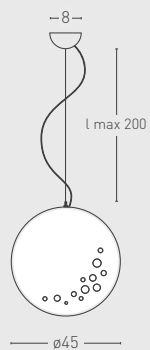

ICEGLOBE LS