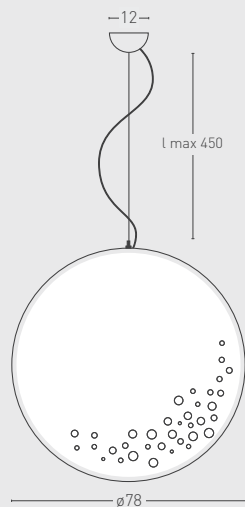

ICEGLOBE GIANT S