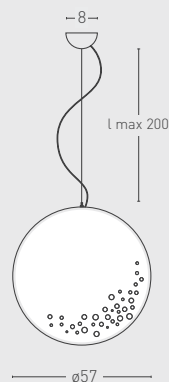

ICEGLOBE MAXI S