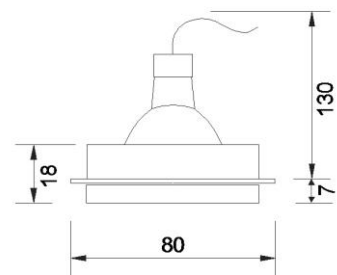

# 5681

Einbaustrahler

Fassung:	Inkl. 12V GU5.3 (GU10 separat bestellen)
Max. zulässig:	50W
Kompatibel mit LED Retrofit:	Mit allen Retrofit Leuchtmitteln kompatibel
Erhältliche Farben:	Weiss, chrom, nickel satin, chrommatt
Lichtaustritt:	Direkt
Frontabdeckung:	-
Verschluss:	Bajonett
Schwenkbar:	-
Drehbar:	-
Schutzart:	IP20
Masse:	Ø 80mm
Montage:	Blattfeder
Ausschnitt:	68-70mm
Einbautiefe:	Wird durch das verwendete Leuchtmittel vorgegeben