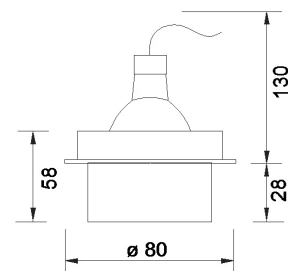

## Einbaustrahler

Fassung:	Inkl. 12V GU5.3 (GU10 separat bestellen)
Max. zulässig:	50W
Kompatibel mit LED Retrofit:	Mit allen Retrofit Leuchtmitteln kompatibel
Erhältliche Farben:	Weiss, chrom, nickel satin, chrommatt
Lichtaustritt:	Direkt
Frontabdeckung:	-
Verschluss:	Bajonett
Schwenkbar:	-
Drehbar:	-
Schutzart:	IP20
Masse:	Ø 80mm
Montage:	Blattfeder
Ausschnitt:	68-70mm
Einbautiefe:	Wird durch das verwendete Leuchtmittel vorgegeben