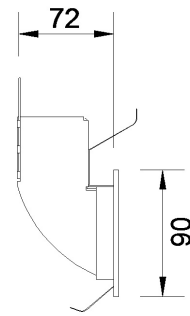

# 5302

Halogen Wandeinbaustrahler

Fassung:	Inkl. 230V G9 Halopin
Max. zulässig:	25W
Kompatibel mit LED Retrofit:	Nein
Erhältliche Farben:	Silberfarbig
Lichtaustritt:	Asymmetrisch
Frontabdeckung:	-
Verschluss:	-
Schwenkbar:	-
Drehbar:	-
Schutzart:	IP 20
Masse:	90 x 90 x 72mm
Montage:	Blattfeder
Ausschnitt:	76 x 76mm
Einbautiefe:	72mm