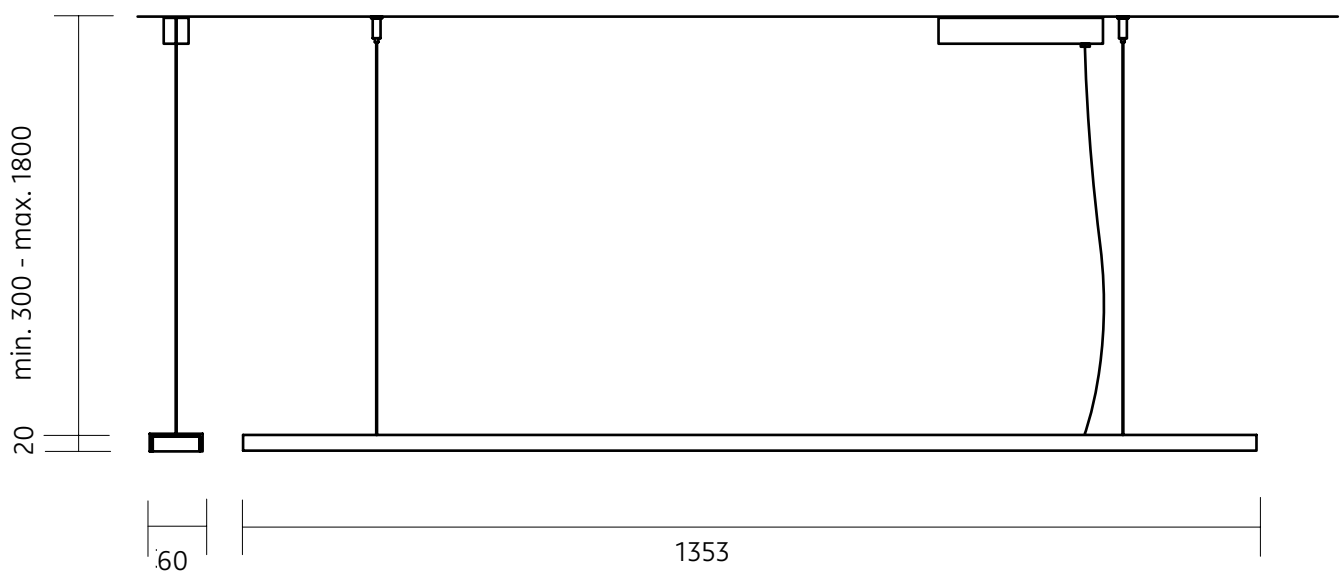

dimensions:

1353 x 1800 x 60 mm

materials:

aluminium chrome plated

weight:

ca. 3000 gram

light technology:

LED.next -technology integrated

LICHTVERTEILUNGSKURVE UND ABSTRAHLCHARAKTERISTIK / LIGHT DISTRIBUTION CURVE AND DIRECTIONAL CHARACTERISTIC

Lichtberechnungsdaten (EULUMDAT) unter www.nimbus-group.com

ISOMETRIE UND MASSE / SIZES

L 120 LED.next