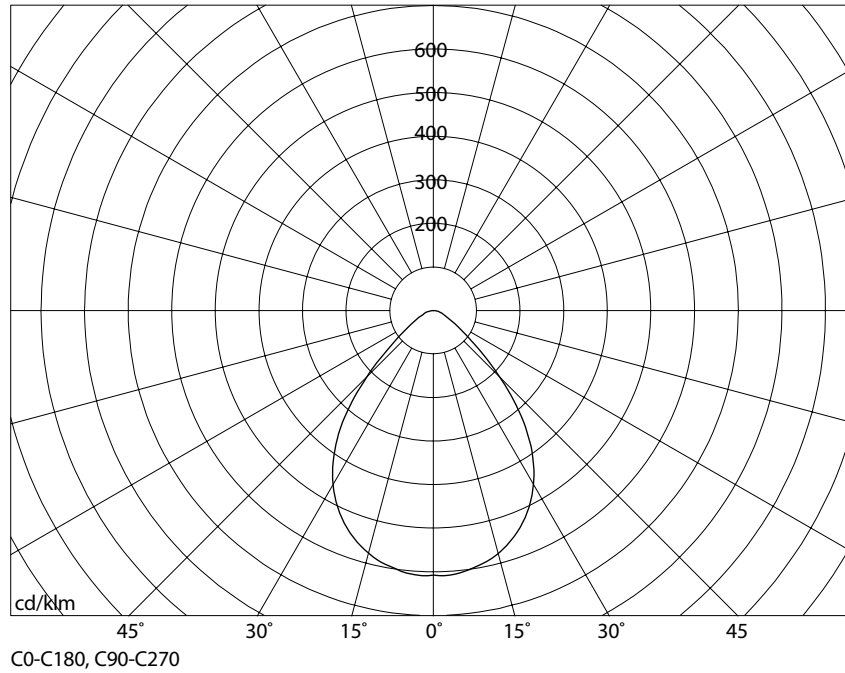

dimensions:

1353 x 1800 x 60 mm

materials:

aluminium chrome plated

weight:

ca. 3000 gram

light technology:

LED.next -technology integrated

LICHTVERTEILUNGSKURVE UND ABSTRAHLCHARAKTERISTIK / LIGHT DISTRIBUTION CURVE AND DIRECTIONAL CHARACTERISTIC

Lichtberechnungsdaten (EULUMDAT) unter www.nimbus-group.com

ISOMETRIE UND MASSE / SIZES

L 120 LED.next