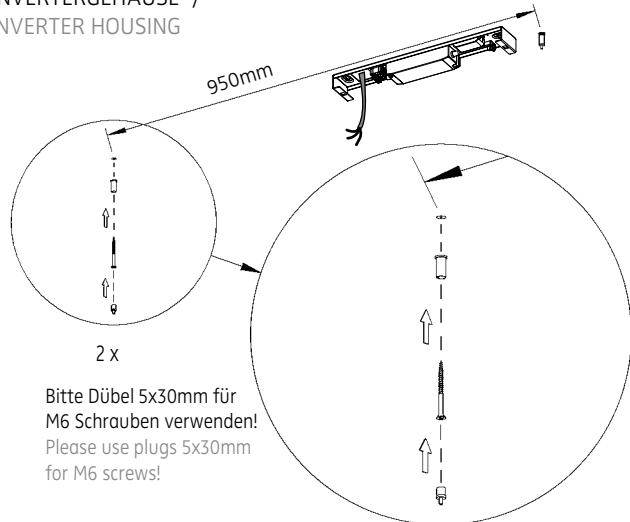

L 120 LED.next

PENDELLEUCHTE, MONTAGE INKL. KONVERTER IN SEPARATEM KONVERTERGEHÄUSE /
SUSPENDED LUMINAIRE INCLUDING CONVERTER IN SEPARATE CONVERTER HOUSING

006-645 . 010-290 . 010-292

1

2

Leuchte darf nicht auf feuchten und leitenden Untergrund montiert werden!
Luminaire must not be installed on damp and electroconductive surface!