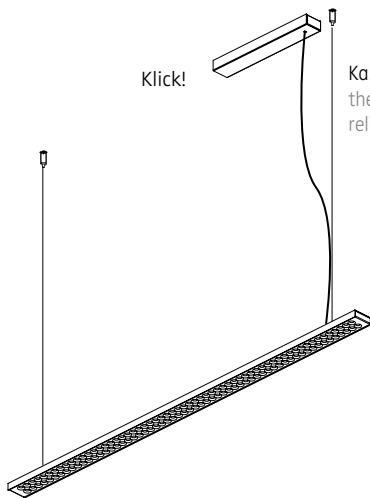

L 120 LED.next

PENDELLEUCHTE, MONTAGE INKL. KONVERTER IN SEPARATEM KONVERTERGEHÄUSE /
SUSPENDED LUMINAIRE INCLUDING CONVERTER IN SEPARATE CONVERTER HOUSING

006-645 . 010-290 . 010-292

1

2

Leuchte darf nicht auf feuchten und leitenden Untergrund montiert werden!
Luminaire must not be installed on damp and electroconductive surface!

3

4

5

6

006-645 230V~, 50-60 Hz
010-290 Bestückung
010-292 LEDnext 32W
lamp type
LEDnext 32W