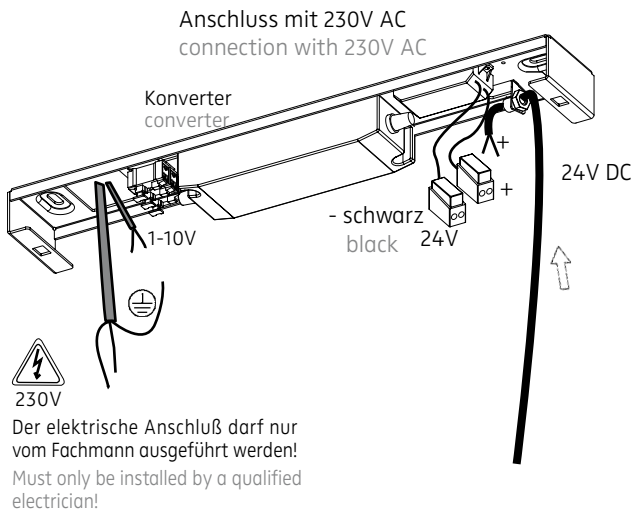

LICHTVERTEILUNGSKURVE UND ABSTRAHLCHARAKTERISTIK / LIGHT DISTRIBUTION CURVE AND DIRECTIONAL CHARACTERISTIC

Lichtberechnungsdaten (EULUMDAT) unter www.nimbus-group.com

ISOMETRIE UND MASSE / SIZES

L 120 LED.next

PENDELLEUCHTE, MONTAGE INKL. KONVERTER IN SEPARATEM KONVERTERGEHÄUSE /
 SUSPENDED LUMINAIRE INCLUDING CONVERTER IN SEPARATE CONVERTER HOUSING

006-645 . 010-290 . 010-292

1

2

Leuchte darf nicht auf feuchten und leitenden Untergrund montiert werden!
Luminaire must not be installed on damp and electroconductive surface!