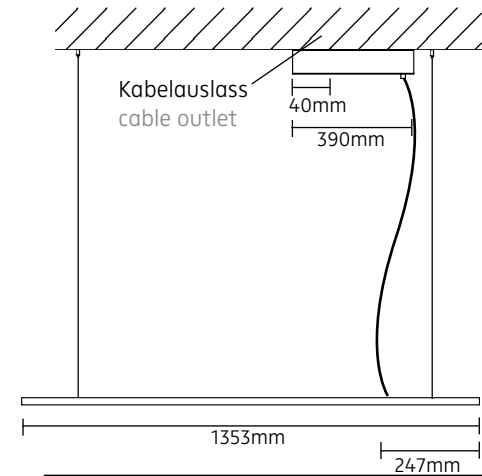

L 120 LED.next

PENDELLEUCHTE, MONTAGE INKL. KONVERTER IN SEPARATEM KONVERTERGEHÄUSE /
SUSPENDED LUMINAIRE INCLUDING CONVERTER IN SEPARATE CONVERTER HOUSING

006-645 . 010-290 . 010-292

1

2

Leuchte darf nicht auf feuchten und leitenden Untergrund montiert werden!
Luminaire must not be installed on damp and electroconductive surface!