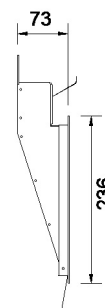

5204

Wandeinbaustrahler

| | |
|------------------------------|---------------|
| Fassung: | Inkl. GY 6.35 |
| Max. zulässig: | 50W |
| Kompatibel mit LED Retrofit: | Nein |
| Erhältliche Farben: | Silberfarbig |
| Lichtaustritt: | Asymmetrisch |
| Frontabdeckung: | - |
| Verschluss: | - |
| Schwenkbar: | - |
| Drehbar: | - |
| Schutzart: | IP 20 |
| Masse: | 80x236mm |
| Montage: | Federn |
| Ausschnitt: | 70x225mm |
| Einbautiefe: | 80mm |