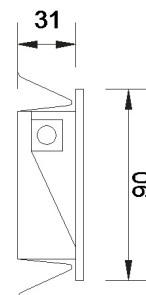

5216

Halogen Wandeinbaustrahler

Fassung:	Inkl. 12V G4 Fassung
Max. zulässig:	20W
Kompatibel mit LED Retrofit:	Nein
Erhältliche Farben:	Weiss, silberfarbig
Lichtaustritt:	Asymetrisch
Frontabdeckung:	-
Verschluss:	-
Schwenkbar:	-
Drehbar:	-
Schutzart:	IP 20
Masse:	90 x 90 x 31mm
Montage:	Blattfeder
Ausschnitt:	76 x 76mm
Einbautiefe:	31mm