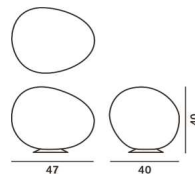

Materialien Polyäthylen und Metall

Farben weiß

Lichtverteilung

diffus

Ausführungen

Gregg XL

Gewicht

netto kg: 4,30
brutto kg: 5,60

Gregg gross

Gewicht

netto kg: 3,60
brutto kg: 4,70

Verpackung

vol. m3: 0,094
Anzahl Kolti: 2

Leuchtmittel

Kompaktleuchtstoff 1x25W E27

Zertifizierungen