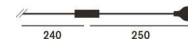

Kabellänge