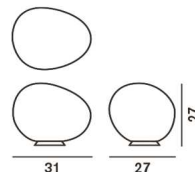

Gregg gross

Gewicht

netto kg: 3,60
brutto kg: 4,70

Verpackung

vol. m3: 0,094
Anzahl Kolti: 2

Leuchtmittel

Kompaktleuchtstoff 1x25W E27

Zertifizierungen

Energieklasse

A+ A

Gregg medium

Gewicht

netto kg: 1,60
brutto kg: 2,60

Verpackung

vol. m3: 0,031
Anzahl Kolti: 2

Leuchtmittel