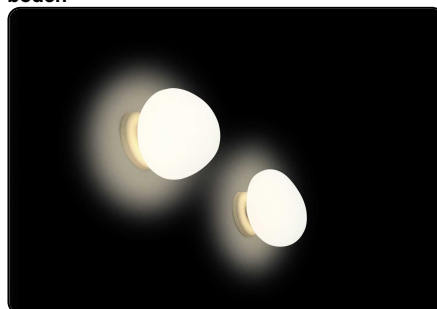

Gregg, outdoor boden design Ludovica+Roberto Palomba 2010

FOSCARINI

Ergebnis natürlicher Inspiration und intensiver Forschung, erinnert die Form von Gregg an einen großen, vom Wasser geschliffenen Kieselstein oder an das Ei eines Fabelwesens, Symbol von Schöpfung und Erneuerung. Outdoor Gregg besteht aus leichtem, stoß- und wetterfestem Polyethylen und ist sowohl als Hänge- als auch Bodenleuchte in den drei Größen mittel, groß und extra-large erhältlich. Sie passt sich an die unterschiedlichsten Gegebenheiten an und bietet die Möglichkeit, mit den verschiedenen Größen und Höhen spielend, beliebige

Zusammenstellungen zu gestalten. Zahlreiche Möglichkeiten, zweifache Wirkung: Bei Tag zeigt sie eine organische und reine Form, um bei Nacht ihr warmes Licht zu verströmen. Outdoor Gregg bietet sich als dekorativer Gegenstand und als Leuchtkörper zur Gestaltung unterschiedlichster Umgebungen an. Von einer überdachten Terrasse, über eine Gartenlaube und einen Patio bis hin zu einem Wohnraum im Freien, wo sie einem Lebensstil Ausdruck verleiht, der eine neue, subtile Beziehung zwischen Design.

Gregg, outdoor boden technische informationen

FOSCARINI

Beschreibung

Bodenleuchte mit diffusem Licht. Diffusor aus rotationsgespresstem Polyäthylen mit direkter Montage am Gestell aus mit Polyesterpulver lackierter Zinklegierung, mit Möglichkeit der Bodenbefestigung durch Schrauben. Mit Neopren ummanteltes Kabel für die Außennutzung ohne Schalter am Kabel, ausgestattet mit IP 65 Klemmbrett und für die vorgesehenen Länder mit zweitem Stecker Schu.ko. CEE 7/7 IP44.

Video ansehen Gregg

Zur concept site von gehen Gregg
www.foscarini.com/gregg

Gregg Familie

tisch

boden

pendel

pendel

wand