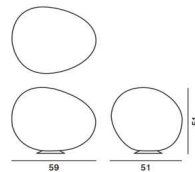

Verpackung

vol. m3: 0,179
Anzahl Kolti: 2