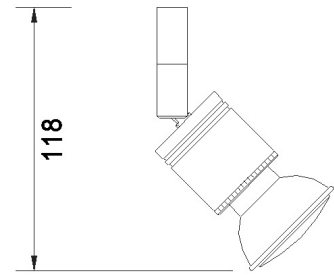

3120 Opus

Aufbaustrahler

Fassung:	Inkl. GU 5.3
Max. zulässig:	50W
Kompatibel mit LED Retrofit:	Nur mit OSRAM PARATHOM kompatibel
Erhältliche Farben:	Weiss, chrom, nickel satin, nickel poliert, silbergrau
Lichtaustritt:	Direkt
Frontabdeckung:	-
Verschluss:	-
Schwenkbar:	85°
Drehbar:	355°
Schutzart:	IP 20
Masse:	118mm
Montage:	M10x1