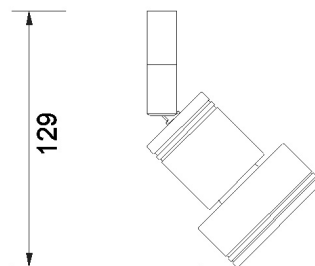

# 31021 Domino

Aufbaustrahler

Fassung:	Inkl. GU 5.3
Max. zulässig:	50W
Kompatibel mit LED Retrofit:	Nur mit OSRAM PARATHOM kompatibel
Erhältliche Farben:	Weiss, schwarz, chrom, nickel satin, nickel poliert, silbergrau
Lichtaustritt:	Direkt
Frontabdeckung:	-
Verschluss:	Feder
Schwenkbar:	85°
Drehbar:	355°
Schutzart:	IP 20
Masse:	129mm
Montage:	M10x1