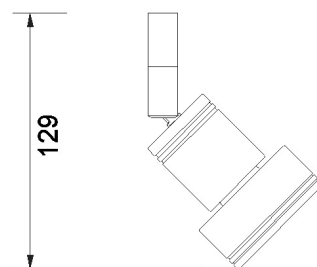

3121 Domino

Aufbaustrahler

Fassung:	Inkl. GU 5.3
Max. zulässig:	50W
Kompatibel mit LED Retrofit:	Nur mit OSRAM PARATHOM kompatibel
Erhältliche Farben:	Weiss, schwarz, chrom, nickel satin, nickel poliert, silbergrau
Lichtaustritt:	Direkt
Frontabdeckung:	-
Verschluss:	Feder
Schwenkbar:	85°
Drehbar:	355°
Schutzart:	IP 20
Masse:	129mm
Montage:	M10x1