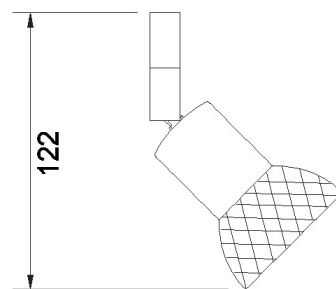

# 31022 Conos

Aufbaustrahler

Fassung:	Inkl. GU 5.3
Max. zulässig:	50W
Kompatibel mit LED Retrofit:	Nur mit OSRAM PARATHOM kompatibel
Erhältliche Farben:	Weiss, chrom, nickel satin, nickel poliert, silbergrau
Lichtaustritt:	Direkt
Frontabdeckung:	-
Verschluss:	-
Schwenkbar:	85°
Drehbar:	355°
Schutzart:	IP 20
Masse:	122mm
Montage:	M10x1