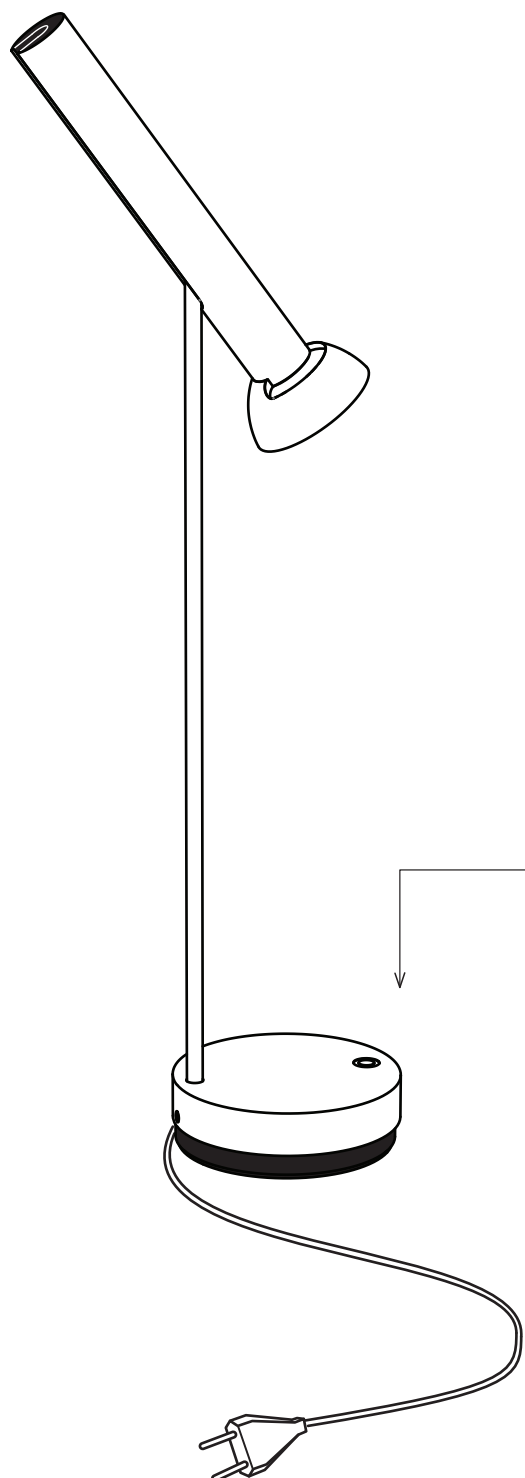

## TOPOLED T

## BEDIENUNGSANLEITUNG

**Nennleistung  
Leuchtmittel  
Reflektor**

9W / 100-240V ~ / 50-60Hz  
1 Power-LED, 2700K, warmweiss  
eloxiert, 70° Ausstrahlwinkel

**Schalter / Regler**

im Leuchtenfuss  
- kurzer Druck : Ein- oder Ausschalten  
- Langer Druck : Softstart / Regulieren

**Achtung:**

Leuchte nicht an externen Dimmer anschliessen!  
LED nicht unmittelbar ins Auge richten!

**Der Reflektor dient als Kühlkörper und kann sich erwärmen!**