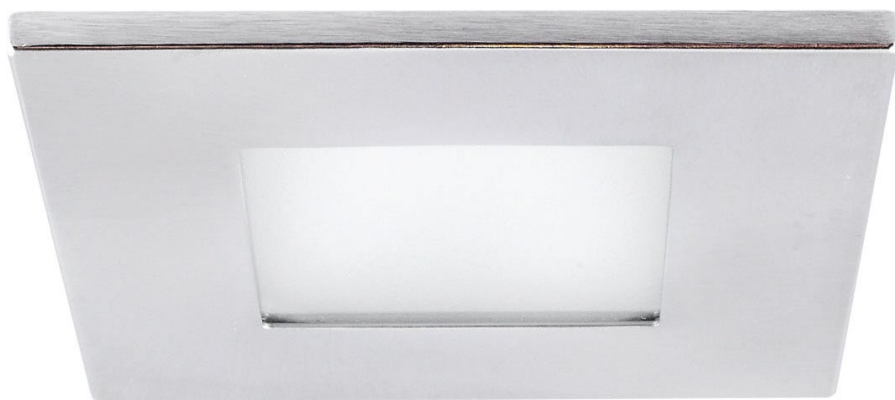

5644R-HV

Halogen Einbaustrahler

Fassung:	Inkl. 230V G9 Halopin
Max. zulässig:	40W
Kompatibel mit LED Retrofit:	Nein
Erhältliche Farben:	Weiss, Chrom, nikel satin, chrommatt, alu satin
Lichtaustritt:	Direkt
Frontabdeckung:	Schutzglas matt
Verschluss:	Bajonett
Schwenkbar:	-
Drehbar:	-
Schutzart:	IP 44
Masse:	90 x 90 x 105mm
Montage:	Blattfeder
Ausschnitt:	80mm
Einbautiefe:	Wird durch das verwendete Leuchtmittel vorgegeben

Halogen Einbauleuchte

Abdeckglas matt