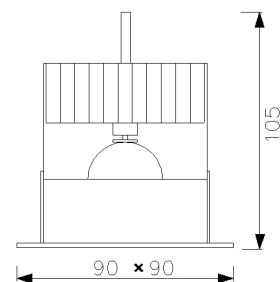

5644R-HV

Halogen Einbaustrahler

Fassung:	Inkl. 230V G9 Halopin
Max. zulässig:	40W
Kompatibel mit LED Retrofit:	Nein
Erhältliche Farben:	Weiss, Chrom, nikel satin, chrommatt, alu satin
Lichtaustritt:	Direkt
Frontabdeckung:	Schutzglas matt
Verschluss:	Bajonett
Schwenkbar:	-
Drehbar:	-
Schutzart:	IP 44
Masse:	90 x 90 x 105mm
Montage:	Blattfeder
Ausschnitt:	80mm
Einbautiefe:	Wird durch das verwendete Leuchtmittel vorgegeben