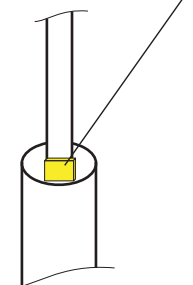

TOPOLED S BEDIENUNGSANLEITUNG

hier Anfassen zum Verstellen

Nennleistung
Leuchtmittel
Reflektor

9W / 100-240V ~ / 50-60Hz
1 Power-LED, 2700K, warmweiss
eloxiert, 70° Ausstrahlwinkel

Drehen

max. 360°, Lampe löscht bei überdrehen

Teleskopauszug

0.9m - 1.7m

Schalter / Regler

- kurzer Druck : Ein- oder Ausschalten
- Langer Druck : Softstart / Regulieren

Achtung:

Leuchte nicht an externen Dimmer anschliessen!
LED nicht unmittelbar ins Auge richten!

Der Reflektor dient als Kühlkörper und kann sich erwärmen!

Kabeldepot im Sockel