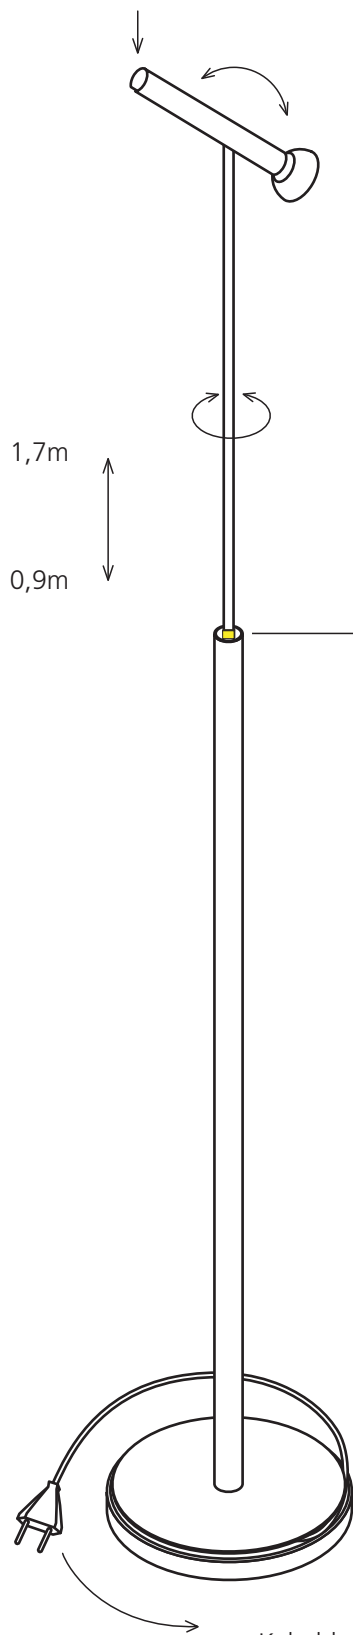

TOPOLED S BEDIENUNGSANLEITUNG

hier Anfassen zum Verstellen

Nennleistung
Leuchtmittel
Reflektor

9W / 100-240V ~ / 50-60Hz
1 Power-LED, 2700K, warmweiss
eloxiert, 70° Ausstrahlwinkel

Drehen

max. 360°, Lampe löscht bei überdrehen

Teleskopauszug

0.9m - 1.7m

Schalter / Regler

- kurzer Druck : Ein- oder Ausschalten
- Langer Druck : Softstart / Regulieren

Achtung:

Leuchte nicht an externen Dimmer anschliessen!
LED nicht unmittelbar ins Auge richten!

Der Reflektor dient als Kühlkörper und kann sich erwärmen!

Kabeldepot im Sockel