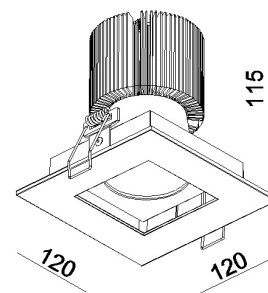

75146

LED Einbaustrahler

LED:	BRIDGELUX ES RECTANGLE COB
Betriebsart:	500mA
Leistung:	15W
CRI:	≥80
Farbtemperatur:	3000K
Lichtstrom:	1440lm
Stromversorgung:	Konverter dazu bestellen
Dimmbar:	Ja, Konverter abhängig
Erhältliche Farben:	Weiss matt
Optik:	Reflektor
Abstrahlwinkel:	44°
Lichtaustritt:	Blendfrei
Frontabdeckung:	-
Drehbar:	-
Schwenkbar:	20°
Schutzart:	IP20
Masse:	120 x 120 x 115mm
Montage:	Spreizfeder
Ausschnitt:	95 x 95mm
Einbautiefe:	135mm

High-Performance
LED Einbaustrahler

Alu Druckguss