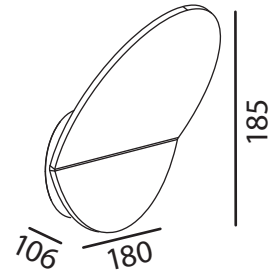

95016-27 Tega

LED Wandanbauleuchte

LED:	Bridgelux ES STAR LED
Betriebsart:	220-240V DC, 50Hz
Leistung:	6.6W
CRI:	≥80
Farbtemperatur:	2700K
Lichtstrom:	586lm
Stromversorgung:	Integrierter 230V AC Konverter
Dimmbar:	—
Erhältliche Farben:	Weiss matt
Optik:	—
Abstrahlwinkel:	Einstellbar
Lichtaustritt	Asymmetrisch
Frontabdeckung:	Schutzglas
Schutzart:	IP20
Masse:	180 x 185 x 106mm
Montage:	Montageplatte