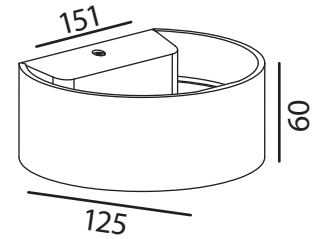

# 95017-27 Saga

LED Wandanbauleuchte

LED:	CREE XM-L
Betriebsart:	220-240V DC, 50Hz
Leistung:	6.6W
CRI:	≥80
Farbtemperatur:	2700K
Lichtstrom:	546lm
Stromversorgung:	Integrierter 230V AC Konverter
Dimmbar:	—
Erhältliche Farben:	Weiss matt
Optik:	—
Abstrahlwinkel:	Einstellbar
Lichtaustritt	Asymmetrisch / Beidseitig
Frontabdeckung:	Schutzglas
Schutzart:	IP20
Masse:	151 x 60 x 125mm
Montage:	Montageplatte