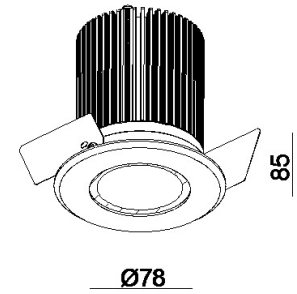

# 56088-30

LED Einbaustrahler

LED:	BRIDGELUX ES Star COB
Betriebsart:	350mA
Leistung:	9.8W
CRI:	≥80
Farbtemperatur:	3000K
Lichtstrom:	850lm
Stromversorgung:	Konverter dazu bestellen
Dimmbar:	Ja, Konverter abhängig
Erhältliche Farben:	Alu satin
Optik:	Reflektor
Abstrahlwinkel:	38°
Lichtaustritt:	Direkt
Frontabdeckung:	Schutzglas klar
Drehbar:	-
Schwenkbar:	-
Schutzart:	IP 54
Masse:	78 x 85mm
Montage:	Blattfeder
Ausschnitt:	68-70mm
Einbautiefe:	105mm