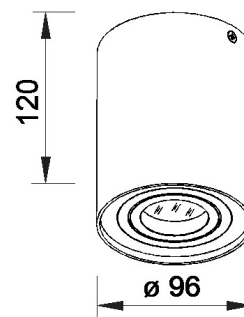

# 6105 Cano III

Deckenstrahler

Fassung:	Inkl. 230V GU10
Max. zulässig:	50W
Kompatibel mit LED Retrofit:	Nur mit OSRAM PARATHOM kompatibel
Erhältliche Farben:	Weiss matt, alu satin
Lichtaustritt:	Direkt
Frontabdeckung:	-
Verschluss:	Schnappverschluss
Schwenkbar:	28°
Drehbar:	350°
Schutzart:	IP20
Masse:	Ø 96x 120mm
Montage:	Aufbauplatte