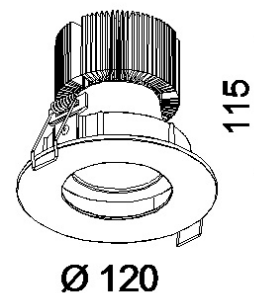

75138

LED Einbaustrahler

LED:	BRIDGELUX ES RECTANGLE COB
Betriebsart:	500mA
Leistung:	15W
CRI:	≥80
Farbtemperatur:	3000K
Lichtstrom:	1440lm
Stromversorgung:	Konverter dazu bestellen
Dimmbar:	Ja, Konverter abhängig
Erhältliche Farben:	Weiss matt
Optik:	Reflektor
Abstrahlwinkel:	44°
Lichtaustritt:	Blendfrei
Frontabdeckung:	-
Drehbar:	-
Schwenkbar:	20°
Schutzart:	IP20
Masse:	120 x 115mm
Montage:	Spreizfeder
Ausschnitt:	95mm
Einbautiefe:	135mm

High-Performance
LED Einbaustrahler

Alu Druckguss