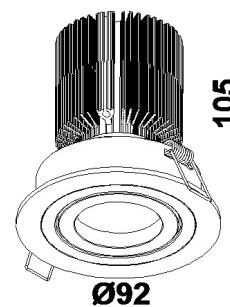

74138-27

LED Einbaustrahler

LED:	BRIDGELUX ES RECTANGLE COB
Betriebsart:	500mA
Leistung:	10.5W
CRI:	≥80
Farbtemperatur:	2700K
Lichtstrom:	910lm
Stromversorgung:	Konverter dazu bestellen
Dimmbar:	Ja, Konverter abhängig
Erhältliche Farben:	Weiss matt, alu satin
Optik:	Reflektor
Abstrahlwinkel:	50°
Lichtaustritt:	Direkt
Frontabdeckung:	Schutzglas klar
Schwenkbar:	28°
Schutzart:	IP44
Masse:	92 x 105mm
Montage:	Spreizfeder / Blattfeder
Ausschnitt:	80mm
Einbautiefe:	125mm

High-Performance
LED Einbaustrahler

Alu Druckguss

Auf Anfrage auch mit
Blattfedern erhältlich