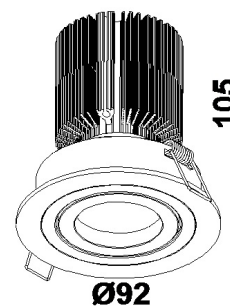

# 74138-30

LED Einbaustrahler

LED:	BRIDGELUX ES RECTANGLE COB
Betriebsart:	500mA
Leistung:	10.5W
CRI:	≥80
Farbtemperatur:	3000K
Lichtstrom:	1010lm
Stromversorgung:	Konverter dazu bestellen
Dimmbar:	Ja, Konverter abhängig
Erhältliche Farben:	Weiss matt, alu satin
Optik:	Reflektor
Abstrahlwinkel:	50°
Lichtaustritt:	Direkt
Frontabdeckung:	Schutzglas klar
Schwenkbar:	28°
Schutzart:	IP44
Masse:	92 x 105mm
Montage:	Spreizfeder / Blattfeder
Ausschnitt:	80mm
Einbautiefe:	125mm

High-Performance  
LED Einbaustrahler

Alu Druckguss

Auf Anfrage auch mit  
Blattfedern erhältlich