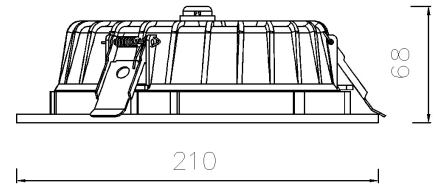

750040-27

LED Einbaustrahler

LED:	EPISTAR SMD
Betriebsart:	700mA
Leistung:	20W
CRI:	≥80
Farbtemperatur:	2700K
Lichtstrom:	1850lm
Stromversorgung:	Konverter im Lieferumfang enthalten
Dimmbar:	Mit handelsüblichen Phasen AB schnitt Dimmern [R,C] (Bitte Spezifikationen der einzelnen Dimmer Modelle Beachten /!\)
Erhältliche Farben:	Weiss matt
Optik:	-
Abstrahlwinkel:	Diffus
Lichtaustritt:	Direkt
Frontabdeckung:	PMMA Opal
Drehbar:	-
Schwenkbar:	-
Schutzart:	IP44
Masse:	210 x 68mm
Montage:	Spreizfeder
Ausschnitt:	185mm
Einbautiefe:	90mm

LED Einbaustrahler mit
geringer Einbauhöhe

Alu Druckguss