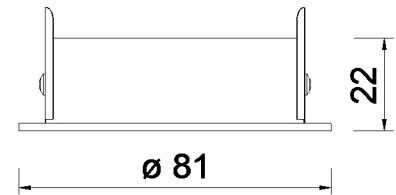

**5437**

Einbaustrahler

Fassung:	Inkl. GU5.3 (GU10 separat bestellen)
Max. zulässig:	50W
Kompatibel mit LED Retrofit:	Mit allen Retrofit Leuchtmitteln kompatibel
Erhältliche Farben:	Weiss, schwarz, gold, chrom, nickel satin, chrommatt, alu satin
Lichtaustritt:	Direkt
Frontabdeckung:	-
Verschluss:	Bajonett
Schwenkbar:	30°
Drehbar:	-
Schutzart:	IP20
Masse:	Ø 81mm
Montage:	Blattfeder / Spreizfeder
Ausschnitt:	68-70mm
Einbautiefe:	Wird durch das verwendete Leuchtmittel vorgegeben