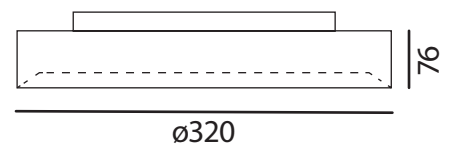

960332-30 Mega 32

LED Deckenleuchte

LED:	Osram PrevaLED
Betriebsart:	230V AC, 50Hz
Leistung:	12W
CRI:	≥80
Farbtemperatur:	3000K
Lichtstrom:	
Stromversorgung:	Integrierter 230V AC Konverter
Dimmbar:	—
Erhältliche Farben:	Weiss, Glas Diffusor Opal
Optik:	Reflektor
Lichtaustritt	Diffus
Verschluss:	Bajonett
Drehbar:	—
Schwenkbar:	—
Schutzart:	IP 20
Masse:	ø320x 71mm
Montage:	Aufbauplatte