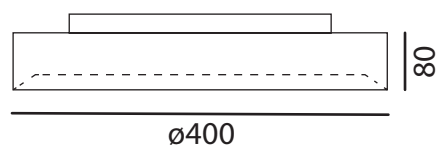

960340-E27 Mega 40

Deckenleuchte

Fassung:	Inkl. 230V E27
Max. zulässig:	46W
Kompatibel mit LED Retrofit:	
Erhältliche Farben:	Weiss, Glas Diffusor Opal
Lichtaustritt:	Diffus
Verschluss:	Bajonett
Schwenkbar:	—
Drehbar:	—
Schutzart:	IP20
Masse:	ø400 x 80mm
Montage:	Aufbauplatte