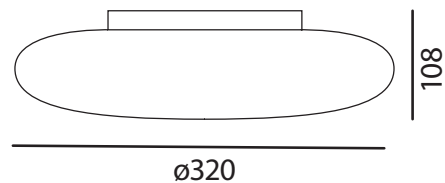

960432-E27 Bali 32

Deckenleuchte

Fassung:	Inkl. 230V E27
Max. zulässig:	1 x 46W
Kompatibel mit LED Retrofit:	
Erhältliche Farben:	Weiss, Glas Diffusor Opal
Lichtaustritt:	Diffus
Verschluss:	Bajonett
Schwenkbar:	—
Drehbar:	—
Schutzart:	IP20
Masse:	ø320 x 108mm
Montage:	Aufbauplatte